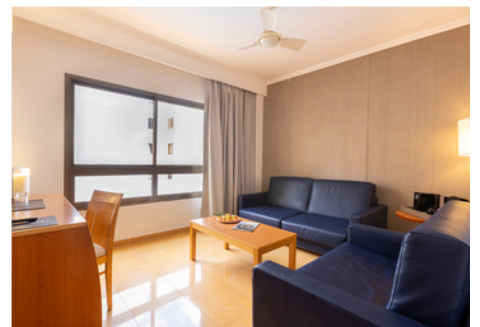

+20€

NOCHE / NIGHT

JUNIOR SUITE

Espaciosas habitaciones con salón independiente.

Circuito de spa de cortesía incluido (de mayo a octubre).

Spacious and refined, with a separate lounge
Complimentary spa circuit included (May to October).