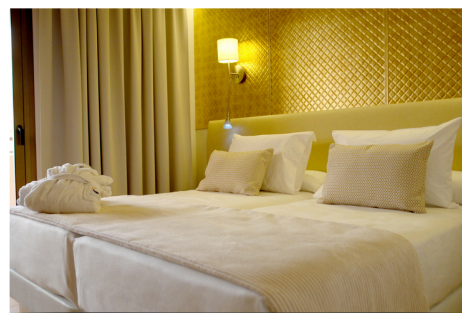

Habitaciones renovadas, con detalles que mejoran tu estancia.

Aptas para albergar 2 adultos

Renovated rooms with thoughtful touches to enhance your stay.

Suitable for 2 adults.

EXTRAS INCLUIDOS

EXTRAS INCLUDED

+20€

NOCHE / NIGHT

JUNIOR SUITE

Espaciosas habitaciones con salón independiente.

Circuito de spa de cortesía incluido (de mayo a octubre).

Spacious and refined, with a separate lounge
Complimentary spa circuit included (May to October).