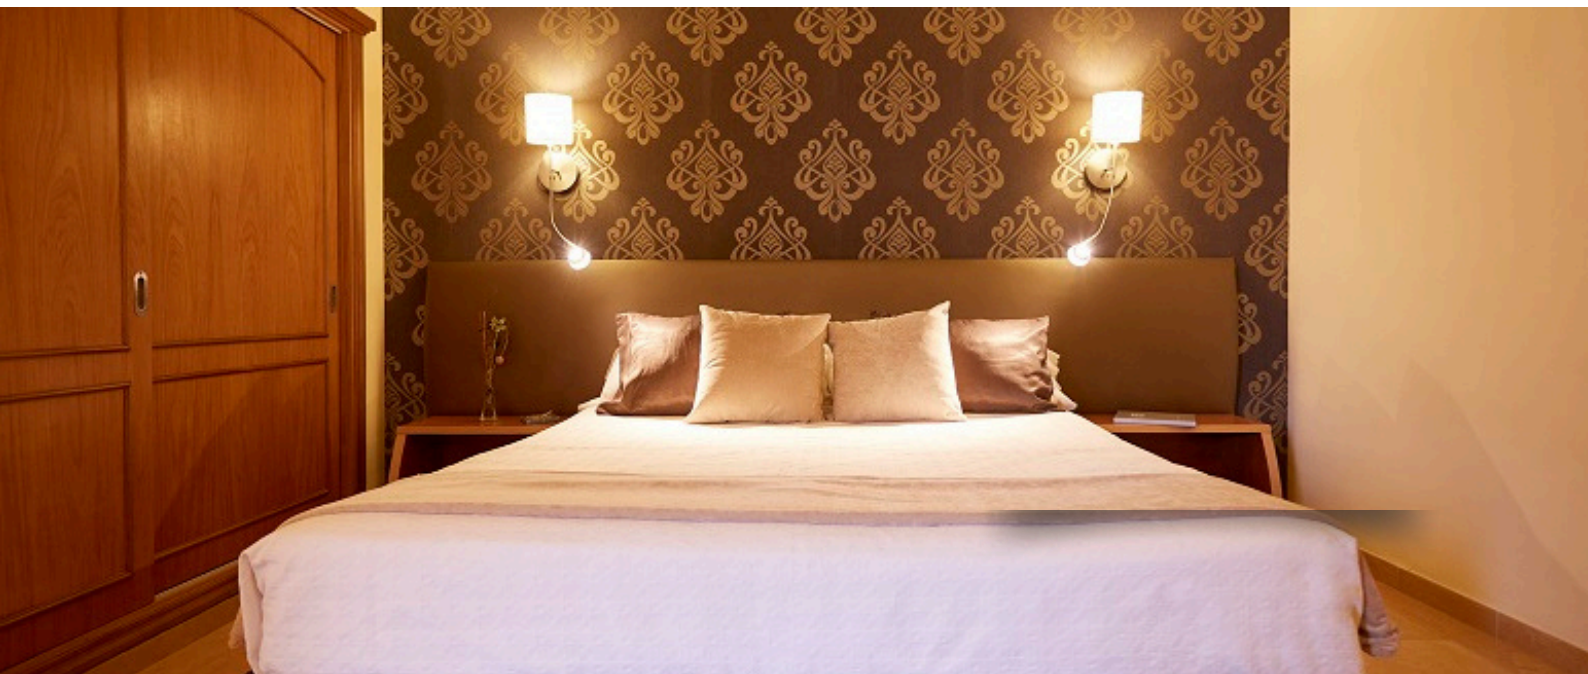

Habitaciones renovadas, con detalles que mejoran tu estancia.

Aptas para albergar 2 adultos

Renovated rooms with thoughtful touches to enhance your stay.

Suitable for 2 adults.

EXTRAS INCLUIDOS

EXTRAS INCLUDED

+20€

NOCHE / NIGHT

JUNIOR SUITE

Espaciosas habitaciones con salón independiente.

Circuito de spa de cortesía incluido (de mayo a octubre).

Spacious and refined, with a separate lounge
Complimentary spa circuit included (May to October).