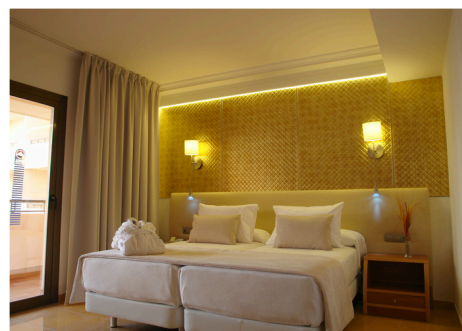

Habitaciones renovadas, con detalles que mejoran tu estancia.

Aptas para albergar 2 adultos

Renovated rooms with thoughtful touches to enhance your stay.

Suitable for 2 adults.

EXTRAS INCLUIDOS

EXTRAS INCLUDED

+20€

NOCHE / NIGHT

JUNIOR SUITE

Espaciosas habitaciones con salón independiente.

Circuito de spa de cortesía incluido (de mayo a octubre).

Spacious and refined, with a separate lounge
Complimentary spa circuit included (May to October).