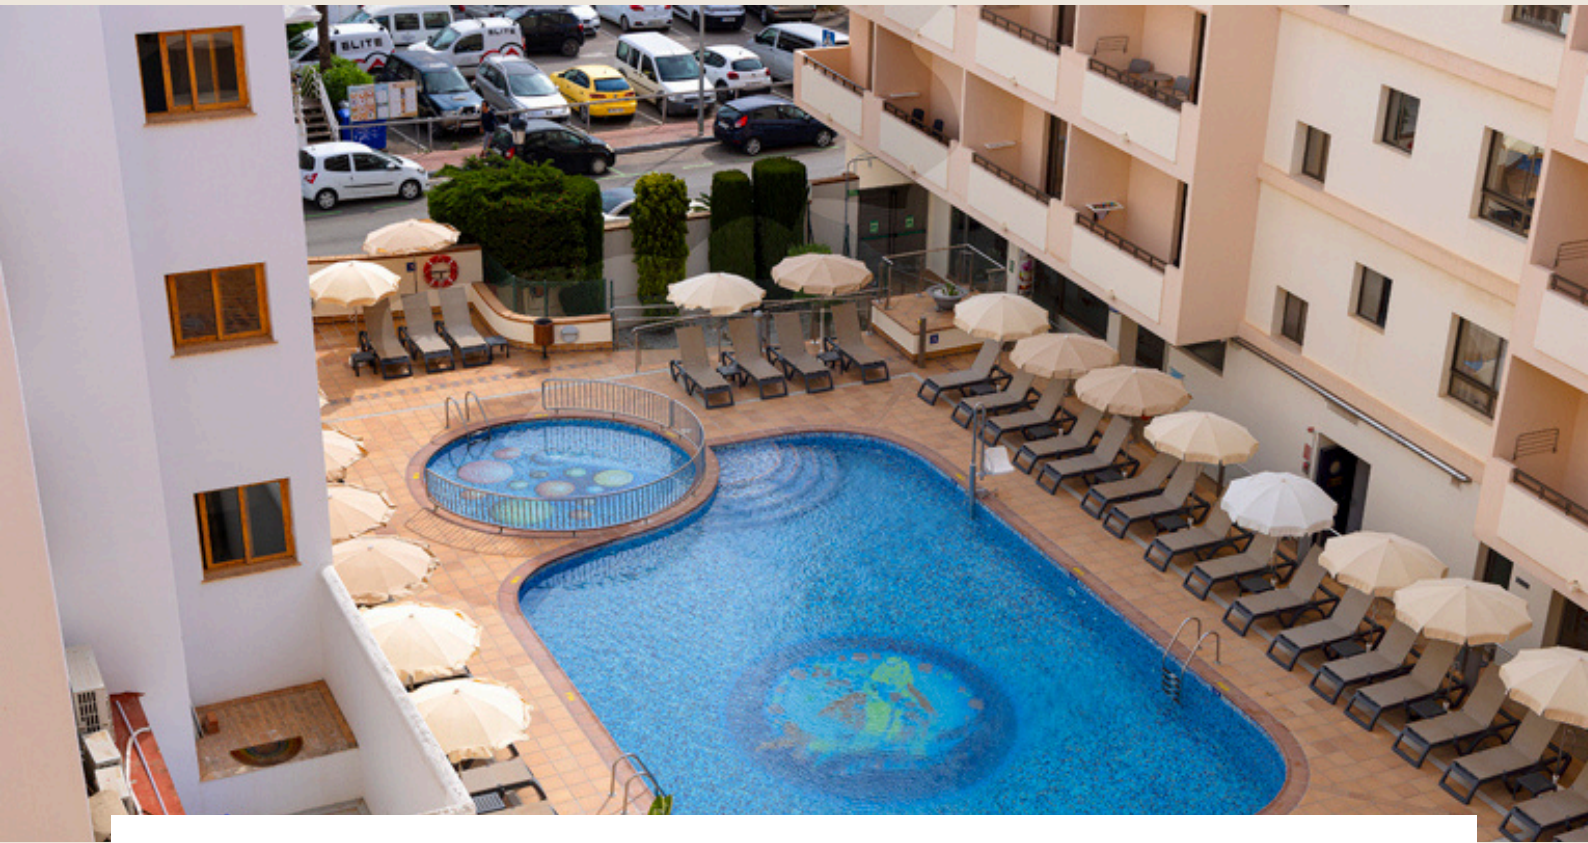

T5 San Antonio

ZONA DE APARCAMIENTO

CAR PARK AREA

El hotel dispone de 8 plazas gratuitas en uno de los laterales del edificio, que no se pueden reservar con antelación. Solicite en recepción un permiso para su coche. También hay parking público gratuito a unos 5 minutos a pie.