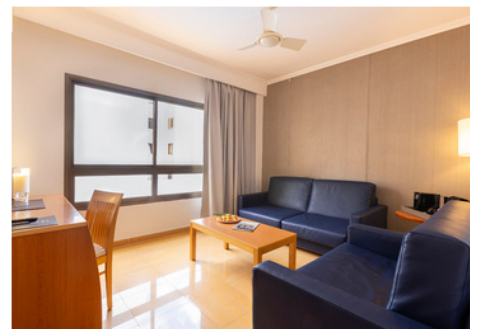

+20€

NOCHE / NIGHT

JUNIOR SUITE

Espaciosas habitaciones con salón independiente.

Circuito de spa de cortesía incluido (de mayo a octubre).

Spacious and refined, with a separate lounge
Complimentary spa circuit included (May to October).